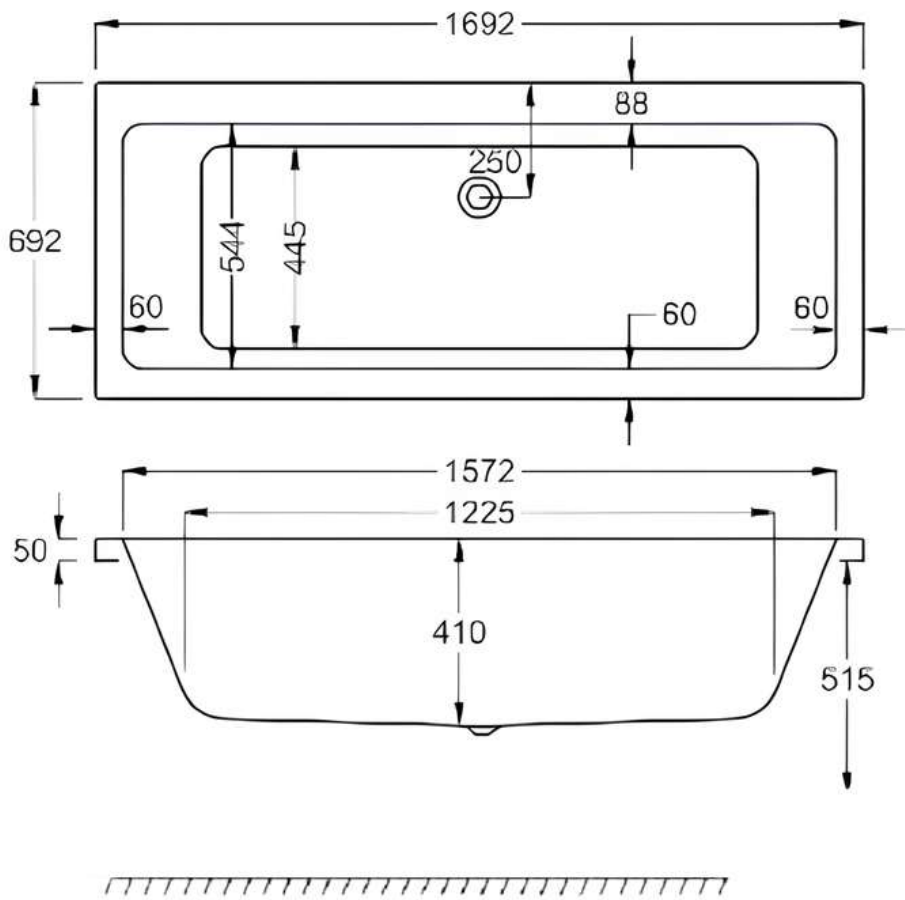

# 1700 x 700mm

Luna Spas 

**carron5**

1700 x 700mm H515mm D410mm

 **carronite™**

1700 x 700mm H515mm D410mm

 **MADE IN  
BRITAIN**

[www.lunaspas.com](http://www.lunaspas.com)