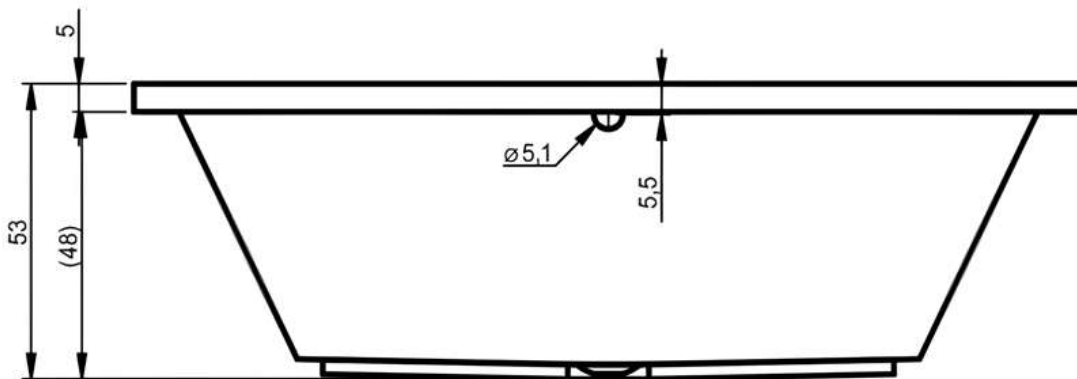

# 1700 x 800mm

Luna Spas 

*Extra deep baths...*

[www.lunaspas.com](http://www.lunaspas.com)

**RIHO**  
Bathroom Living