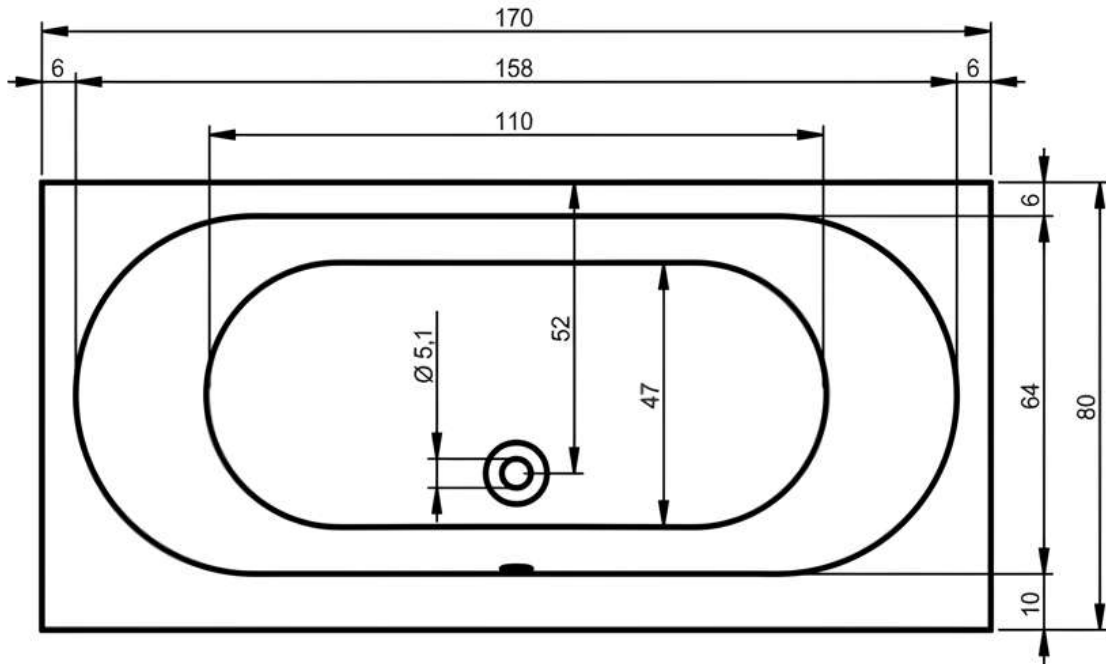

# 1700 x 800mm

Luna Spas 

*Extra deep baths...*

[www.lunaspas.com](http://www.lunaspas.com)

**RIHO**  
Bathroom Living